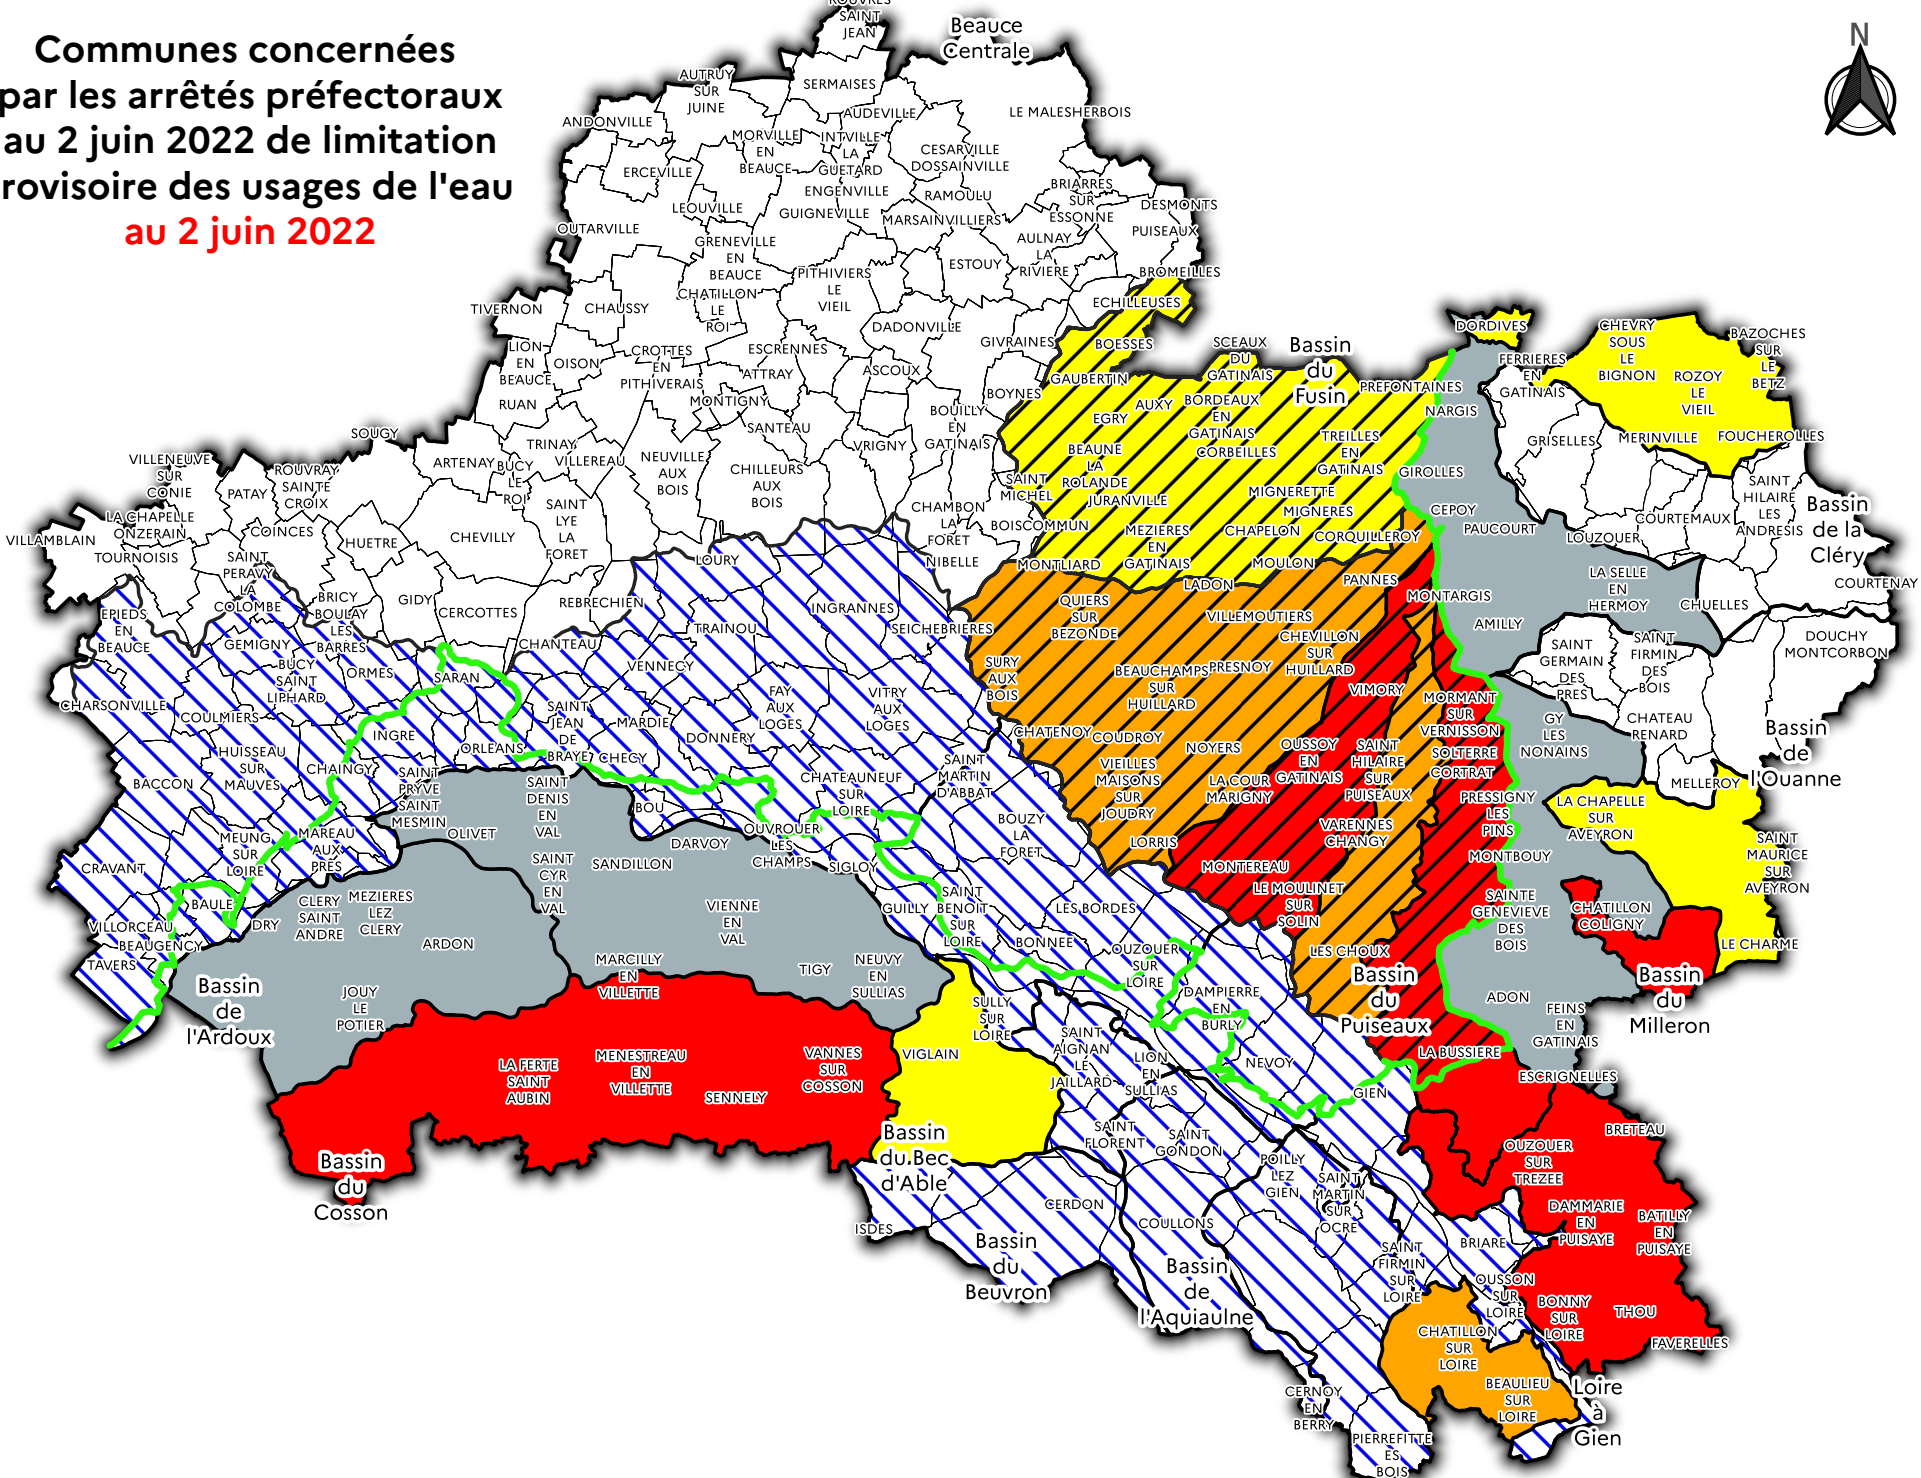

**PRÉFÈTE
DU LOIRET**

Liberté
Égalité
Fraternité

**Communes concernées
par les arrêtés préfectoraux
au 2 juin 2022 de limitation
provisoire des usages de l'eau
au 2 juin 2022**

Légende

- Département
- Communes
- Limite_Beauc_045

Eaux superficielles

Niveaux d'alerte

- Vigilance
- Alerte
- Alerte renforcée
- Crise
- Non concerné

Vigilance Loire

- Vigilance
- Alerte
- Alerte renforcée
- Crise

Eaux souterraines

- Restrictions

Réalisation : DDT45/SEEF/GQPD - 2 juin 2022
Sources : DDT 45, DREAL CVL, DRIEE, OFB
Fond cartographique : IGN BD CARTO©